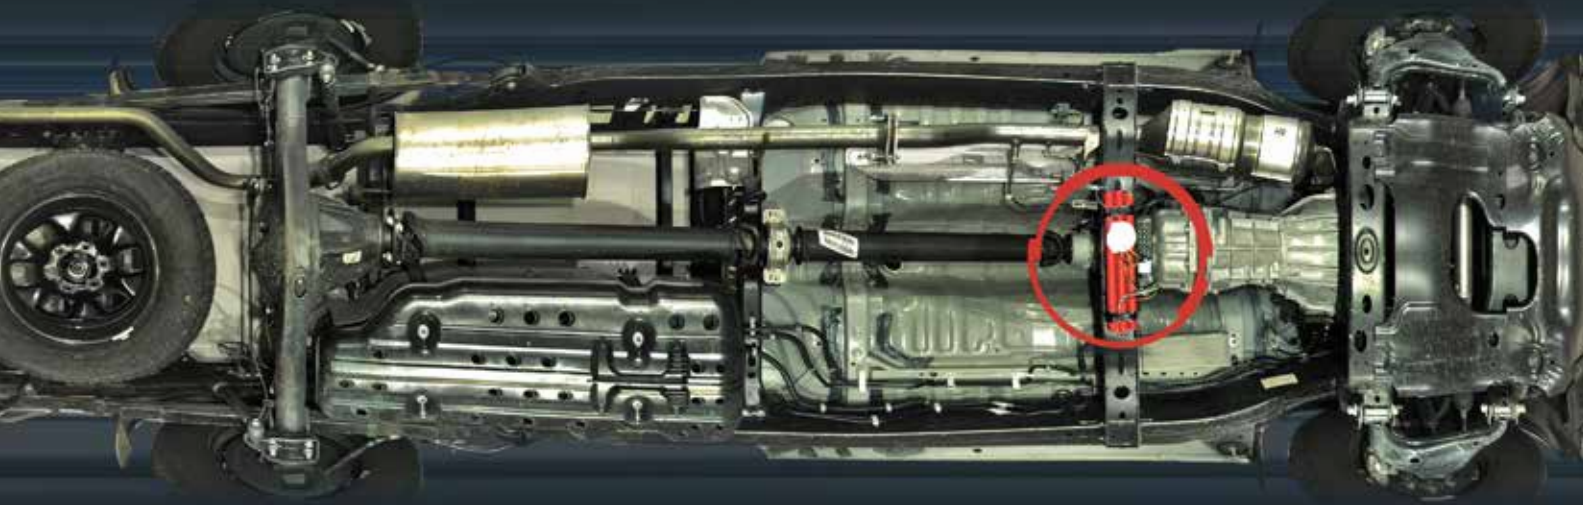

خيارات® SECUSCAN:

نظام أوتوماتيكي للتعرف على لوحات السيارات

نظامنا الأوتوماتيكي للتعرف على لوحات السيارات يفك شيفرة جميع أنواع لوحات السيارات بسرعة و دقة.

كاميرا المشهد

كاميرا المشهد تُكون صورة من منظور فوقي للمركبة أثناء قيادة المركبة في محطة التفتيش. من خلال هذا التطبيق يمكن للمشغل الكشف على سطوح الشاحنات و المركبات الأخرى من أجل البحث عن اي ممنوعات او اشخاص غير مصرح لهم بالدخول.

كاميرا السائق

توفر حلول مختلفة من اجل توفير صورة للسائق.

SECUSCAN® كنظام دائم

إن النظام الدائم متوفر مع محاور توجيهية أو غطاء ثقيل. مع الغطاء الفولاذي الثقيل عالي الجودة, ف إن نظام التفتيش يعتبر حل مثالي للتركيب الدائم. التركيب المتين يوفر أفضل حماية ممكنة للتكنولوجيا الداخليه.

- يستخدم ل التفتيش الأمني المتطور و هو متصل ب نظام تحكم بالدخول شامل.
- -سهل التركيب- يمكن تركيبه على الطريق مع القليل من الجهد البناي.

SECUSCAN® كنظام متنقل

نظام تفتيش أسفل المركبة المتنقل هو مثالي للإيجار, المناسبات الخاصه,و التجربة و العرض. و هو أيضا متوفر بمحدرين مختلفين: تركيب النظام الذي يحتوي على مطاط يعتبر بسيط , المنصات الصلبة المطاطية يمكن تثبيتها على سطح الطريق بحيث يتم تركيبها بشكل شبه دائم. و يعتبر أيضا النظام ذو منحدر الألمنيوم سهل التركيب. المنحدرات خفيفة و سهلة الحمل و يمكن استخدامها للأحداث الخاصة:

- لتحكم سهل عند تبديل مواقع التفتيش.
- تجميع و فك سريعين, و و نقل غير معقد.
- لجميع المركبات ذو الأوزان و المسارات المختلفة.
- متوفرة ب منحدرات ذو المنيوم خفيف أو منصات مطاطية صلبة.

حول

SecuScan* جزء من شركة التقنيات الالمانيةKTG GmbH. منذ عام 2001 تطور الشركة حلول مطوره للعملاء في ما يتعلق ب مسح أسفل المركبة. باستخدام تقنية المسح العالي الدقه فإن SecuScan* تساعد على الكشف السريع عن الأجسام الخطرة في أسفل المركبة. على عكس طرق التفتيش الاعتيادية مثل آبار التفتيش و المرآيا, يمكننا عمل تفتيش آمن بدون تأخير نقاط و بوابات التفتيش.

نطاق التطبيقات